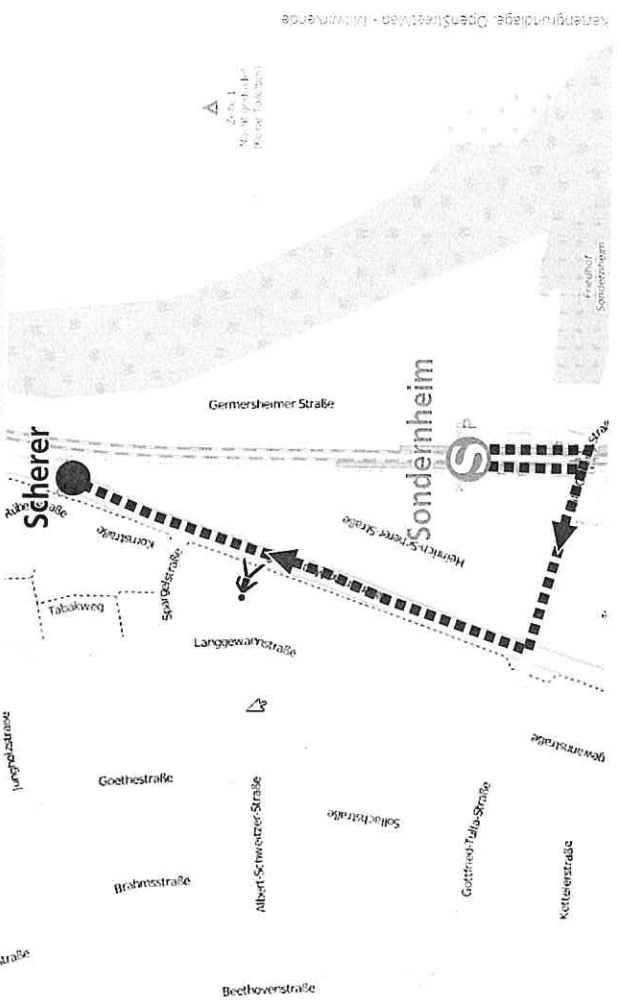

S52

2. bis 6. Juni 2017

Bauarbeiten zwischen Wörth und Germersheim

Umleitungsplan, Fußwegepläne, SEV-Fahrplan und weitere Informationen zur Baumaßnahme

AVG. Bewegt alle.

Informationen zur Baumaßnahme Bauarbeiten zwischen Wörth (Rhein) und Germersheim

Den **SEV-Fahrplan** können Sie auf den Seiten 12 und 13 einsehen.

Die **Fußwegepläne der einzelnen Ersatzhaltestellen** finden Sie auf den nachfolgenden Seiten.

Weitere Informationen

Der Fahrplan zwischen Karlsruhe und Wörth bleibt während dieser Baumaßnahme unverändert.

Ersatzhaltestelle Bellheim Bahnhof

Ersatzhaltestelle Rülzheim Bahnhof

Kartengrundlage: OpenStreetMap - Mitwirkende

Ersatzhaltestelle Rhein Zabern Bahnhof

Kartengrundlage: OpenStreetMap - Mitwirkende

Ersatzhaltestelle Rülzheim Freizeitzentrum

Kartengrundlage: OpenStreetMap - Mitwirkende

Ersatzhaltestelle Rhein Zabern Siedlung für S-Bahn-Haltestelle Rhein Zabern Rappengasse

Kartengrundlage: OpenStreetMap - Mitwirkende

SCHIENENERSATZVERKEHR gültig 02.06. (22:45 Uhr) bis 06.06.17 (2:40 Uhr)