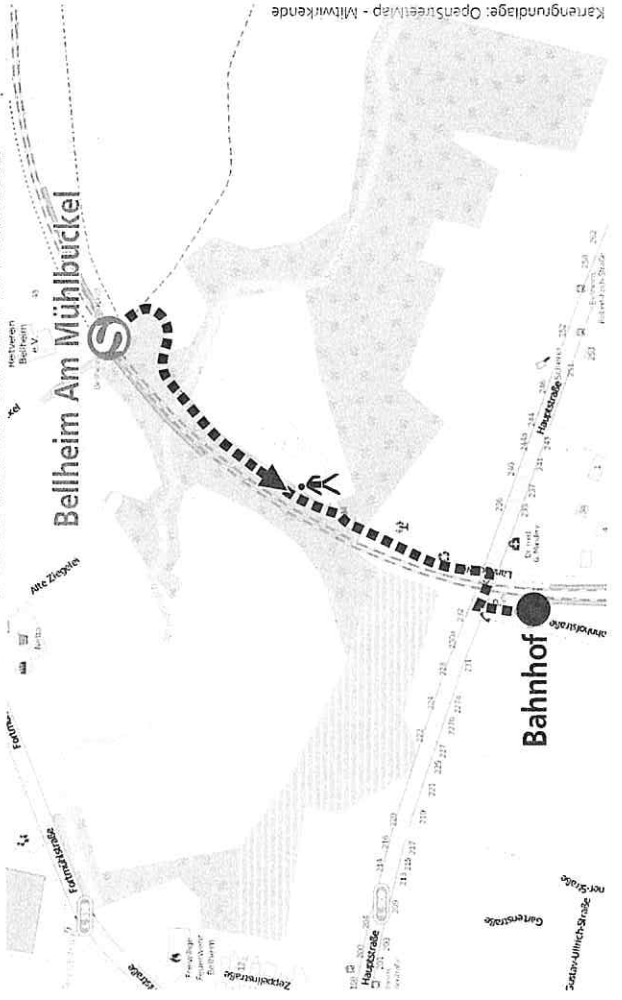

Ersatzhaltestelle Bellheim Bahnhof

Ersatzhaltestelle Bellheim Bahnhof für S-Bahn-Haltestelle Bellheim Am Mühlbuckel