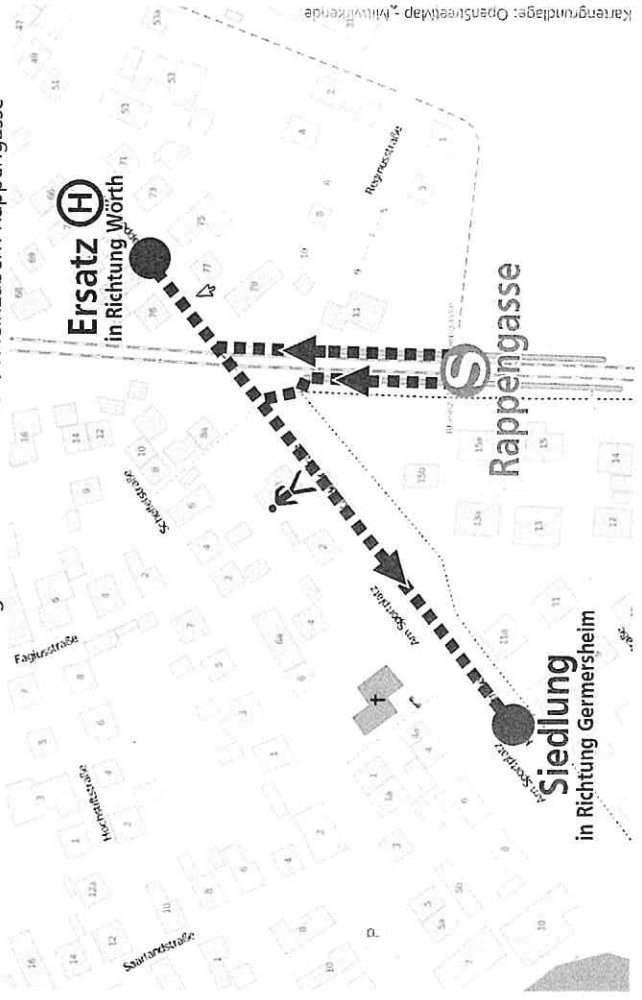

Im Zeitraum von Freitag, 2. Juni 2017 (23:00 Uhr) bis Dienstag, 6. Juni 2017 (4:30 Uhr) führt DB Netz Instandhaltungsmaßnahmen bei Rülzheim durch. Deshalb wird der Streckenabschnitt Wörth/Bahnhof - Germersheim für den Zugverkehr voll gesperrt.

Ersatzhaltestelle Bellheim Bahnhof

Ersatzhaltestelle Rülzheim Bahnhof

Kartengrundlage: OpenStreetMap - Mitwirkende

Ersatzhaltestelle Rhein Zabern Bahnhof

Kartengrundlage: OpenStreetMap - Mitwirkende

Ersatzhaltestelle Rülzheim Freizeitzentrum

Kartengrundlage: OpenStreetMap - Mitwirkende

Ersatzhaltestelle Rhein Zabern Siedlung für S-Bahn-Haltestelle Rhein Zabern Rappengasse

Kartengrundlage: OpenStreetMap - Mitwirkende

SCHIENENERSATZVERKEHR gültig 02.06. (22:45 Uhr) bis 06.06.17 (2:40 Uhr)

SCHIENENERSATZVERKEHR gültig 02.06. (22:45 Uhr) bis 06.06.17 (2:40 Uhr)

SS1 SS2 Germersheim - Rülzheim - Rheinzabern - Wörth (Rhein)

Freitag table with columns for station, direction, and time.

Samstag table with columns for station, direction, and time.