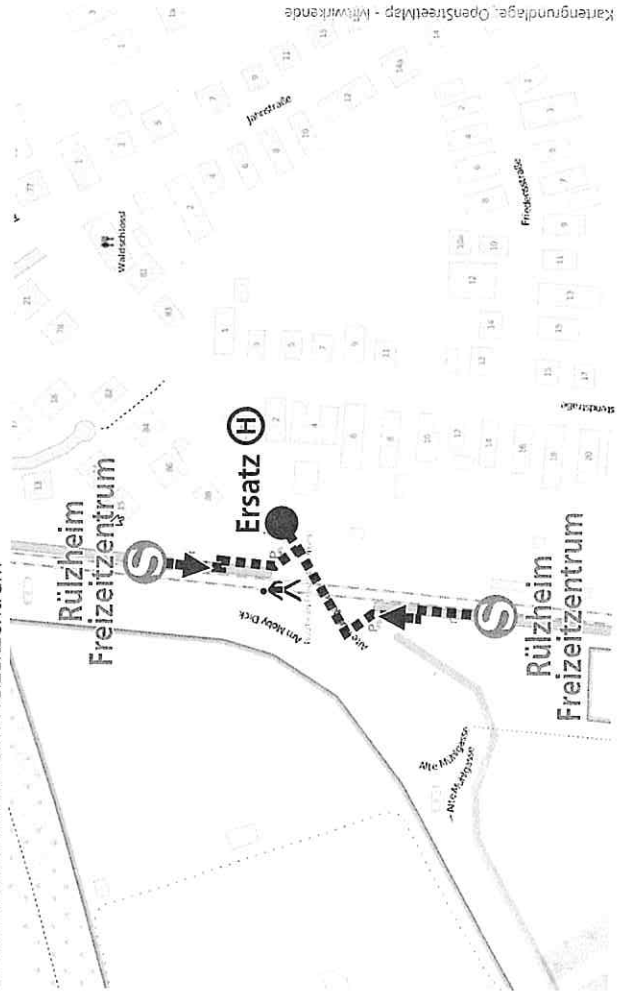

Im Zeitraum von Freitag, 2. Juni 2017 (23:00 Uhr) bis Dienstag, 6. Juni 2017 (4:30 Uhr) führt DB Netz Instandhaltungsmaßnahmen bei Rülzheim durch. Deshalb wird der Streckenabschnitt Wörth/Bahnhof - Germersheim für den Zugverkehr voll gesperrt.

Ersatzhaltestelle Bellheim Bahnhof

Ersatzhaltestelle Rülzheim Bahnhof

Kartengrundlage: OpenStreetMap - Mitwirkende

Ersatzhaltestelle Rhein Zabern Bahnhof

Kartengrundlage: OpenStreetMap - Mitwirkende

Ersatzhaltestelle Rülzheim Freizeitzentrum

Kartengrundlage: OpenStreetMap - Mitwirkende

Ersatzhaltestelle Rhein Zabern Siedlung für S-Bahn-Haltestelle Rhein Zabern Rappengasse

Kartengrundlage: OpenStreetMap - Mitwirkende

SCHIENENERSATZVERKEHR gültig 02.06. (22:45 Uhr) bis 06.06.17 (2:40 Uhr)

SCHIENENERSATZVERKEHR gültig 02.06. (22:45 Uhr) bis 06.06.17 (2:40 Uhr)

SS1 SS2 Germersheim - Rülzheim - Rheinzabern - Wörth (Rhein)

Freitag table with columns for station, direction, and time.

Samstag table with columns for station, direction, and time.