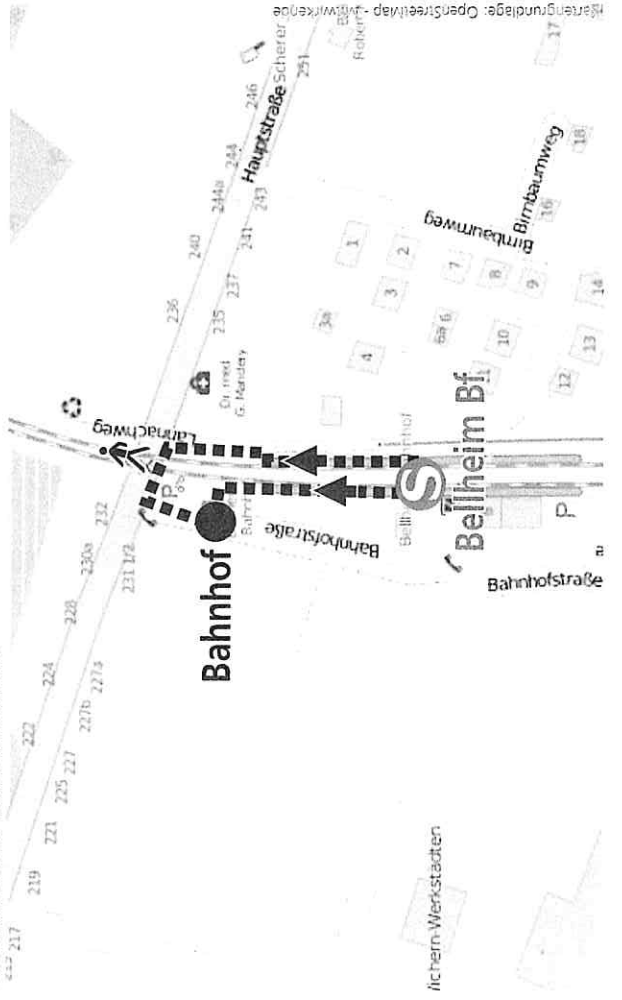

Ersatzhaltestelle Bellheim Bahnhof