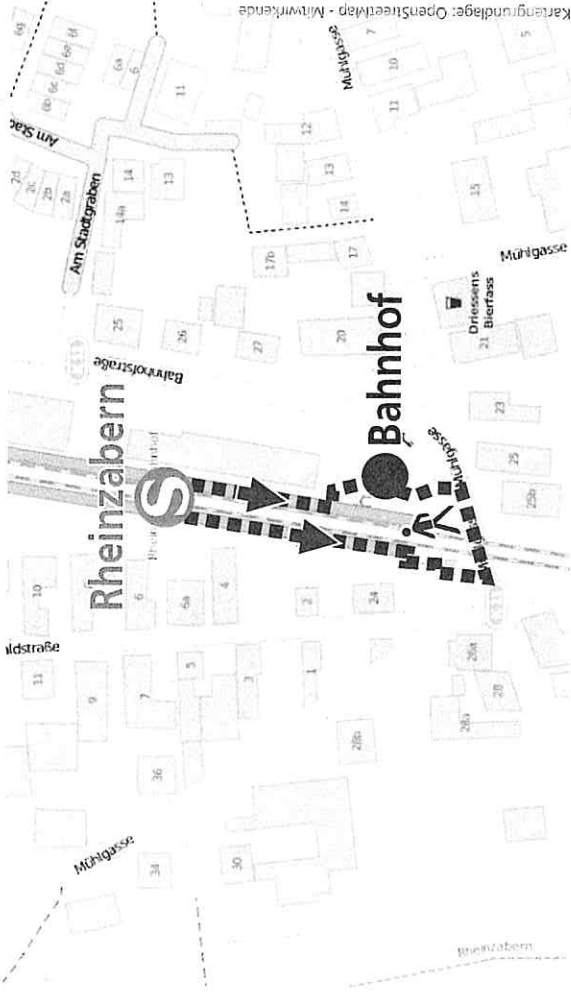

Ersatzhaltestelle Bellheim Bahnhof

Ersatzhaltestelle Rülzheim Bahnhof

Kartengrundlage: OpenStreetMap - Mitwirkende

Ersatzhaltestelle Rhein Zabern Bahnhof

Kartengrundlage: OpenStreetMap - Mitwirkende

Ersatzhaltestelle Rülzheim Freizeitzentrum

Kartengrundlage: OpenStreetMap - Mitwirkende

Ersatzhaltestelle Rhein Zabern Siedlung für S-Bahn-Haltestelle Rhein Zabern Rappengasse

Kartengrundlage: OpenStreetMap - Mitwirkende

SCHIENENERSATZVERKEHR gültig 02.06. (22:45 Uhr) bis 06.06.17 (2:40 Uhr)

SS1 SS2 Wörth (Rhein) - Rheinzabern - Rülzheim - Germersheim

Freitag table with columns for station, direction, and time.

Samstag table with columns for station, direction, and time.

Samstag table with columns for station, direction, and time.