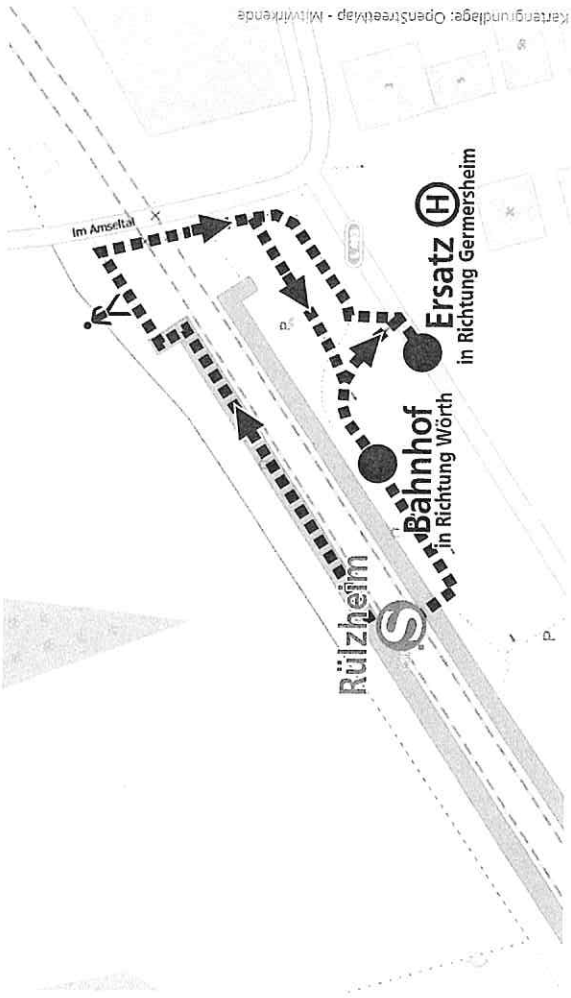

Ersatzhaltestelle Bellheim Bahnhof

Ersatzhaltestelle Rülzheim Bahnhof

Kartengrundlage: OpenStreetMap - Mitwirkende

Ersatzhaltestelle Rhein Zabern Bahnhof

Kartengrundlage: OpenStreetMap - Mitwirkende

Ersatzhaltestelle Rülzheim Freizeitzentrum

Kartengrundlage: OpenStreetMap - Mitwirkende

Ersatzhaltestelle Rhein Zabern Siedlung für S-Bahn-Haltestelle Rhein Zabern Rappengasse

Kartengrundlage: OpenStreetMap - Mitwirkende

SCHIENENERSATZVERKEHR gültig 02.06. (22:45 Uhr) bis 06.06.17 (2:40 Uhr)