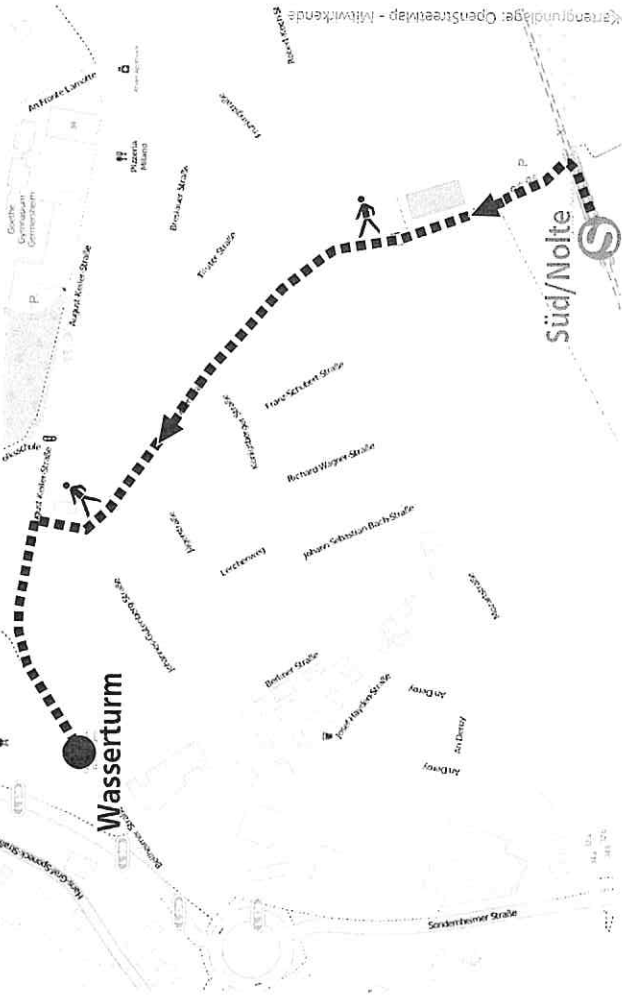

Ersatzhaltestelle Sondernheim Scherer für S-Bahn-Haltestelle Sondernheim

Ersatzhaltestelle Gernersheim Wasserturm für S-Bahn-Haltestelle Gernersheim Süd/Noite